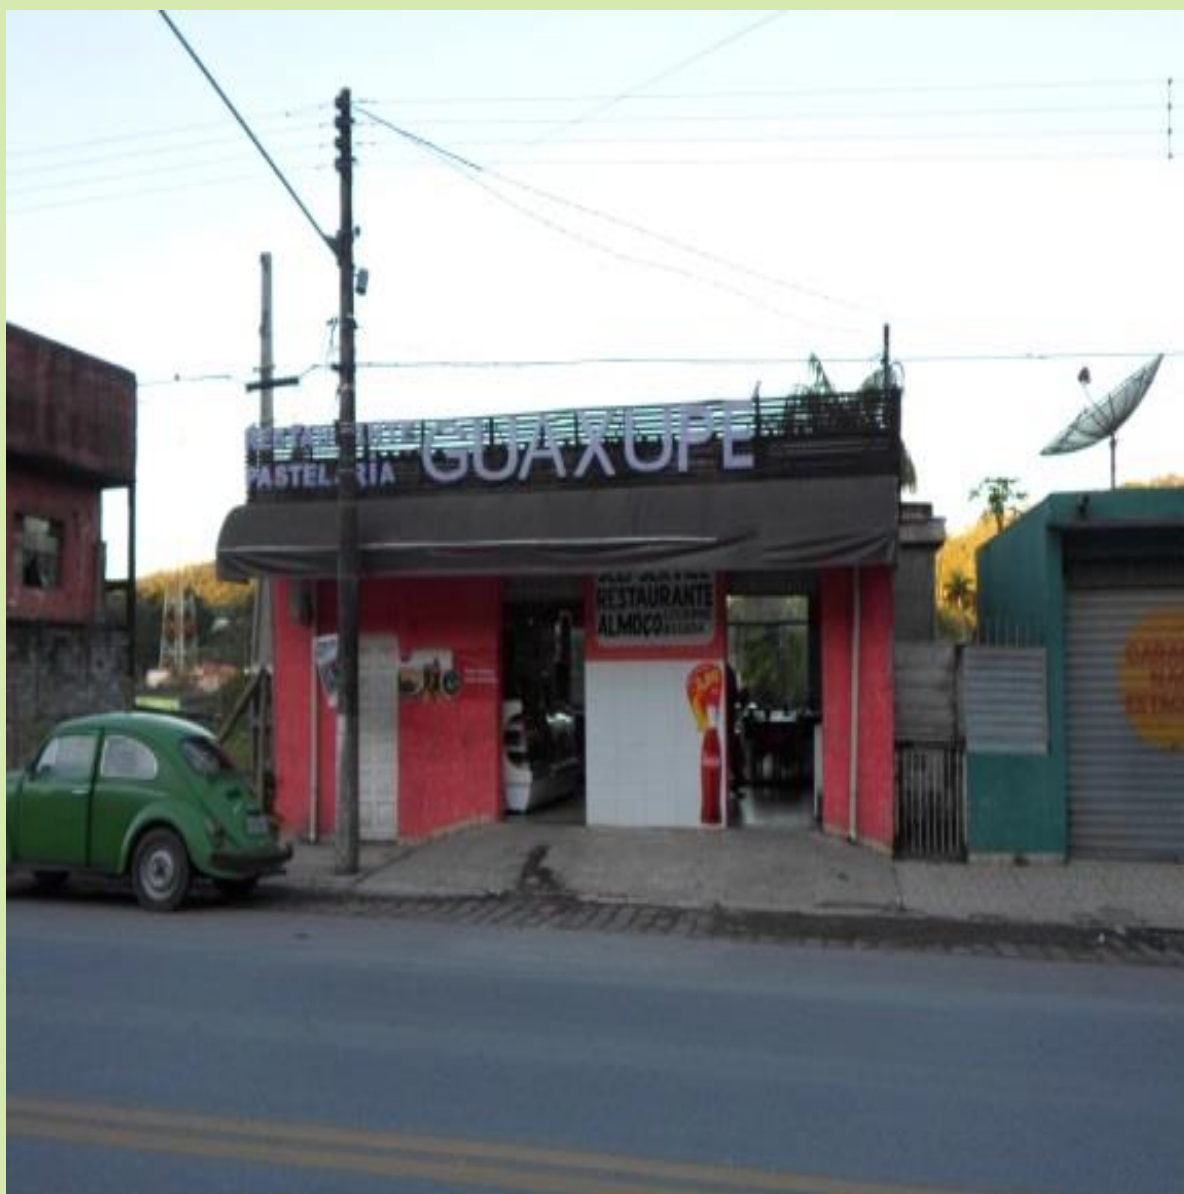

Endereço: Av. Ariovaldo
Magueta, 45 – Tapiraí/SP

Telefone: 15 99671-2675

Facebook: Guaxupé Tapiraí

E-mail:

guaxuperestaurante@gmail.com

PASTELARIA E RESTAURANTE GUAXUPÉ

Fonte: Acervo da Diagonal, 2017

LEGADO
DAS ÁGUAS
45588888 501000000