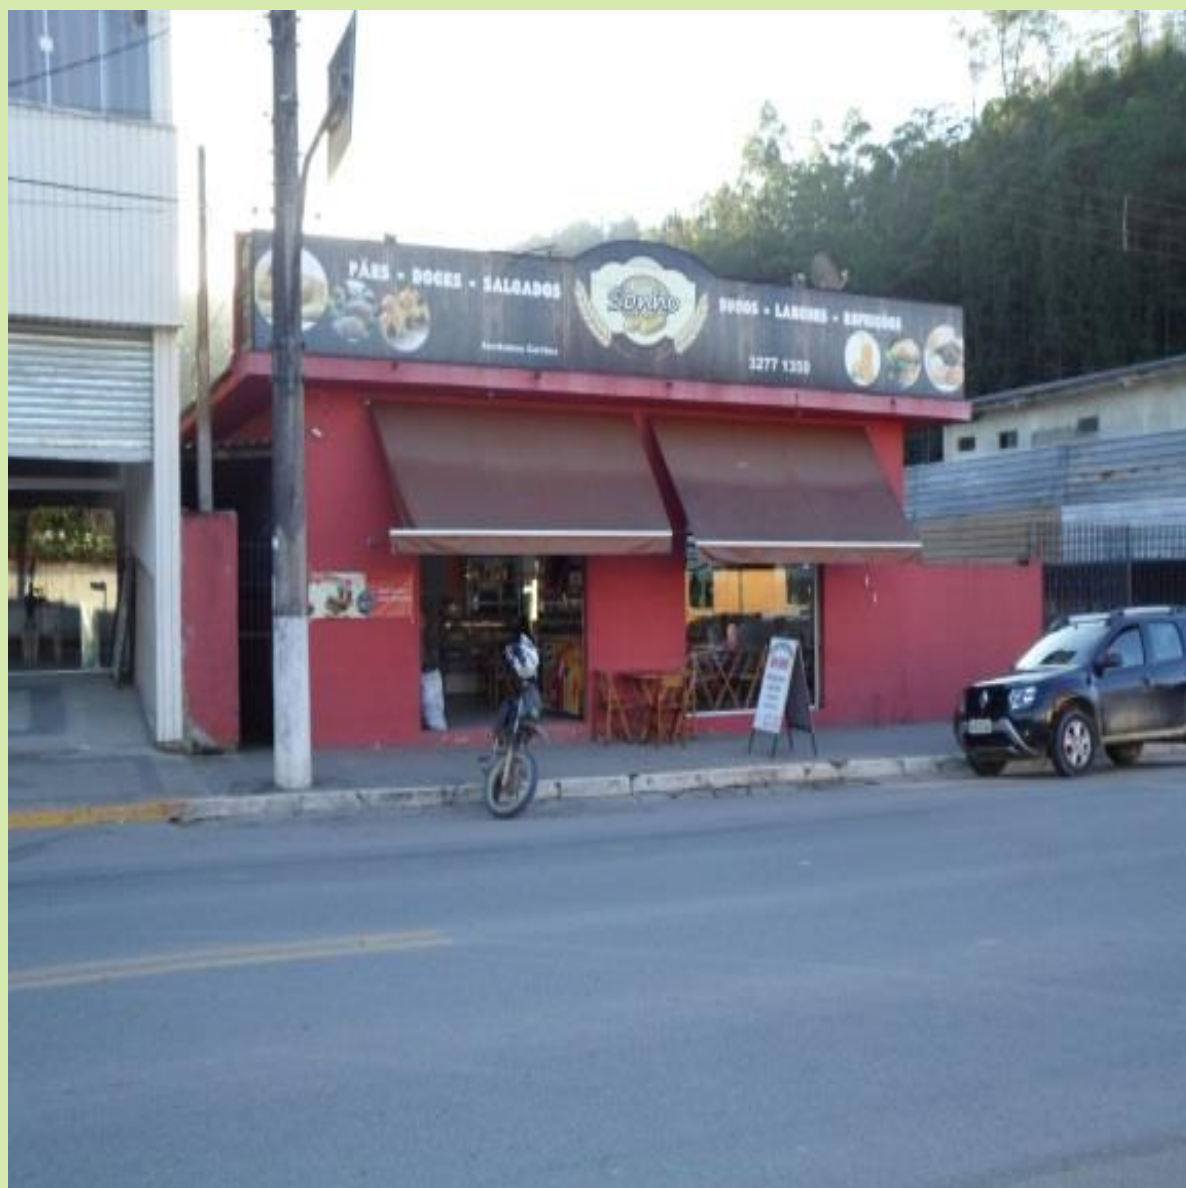

Endereço: Av. Nathan Chaves,
245 – Tapiraí/SP

Telefone: 15 3277-1350

E-mail:
jackeline_anhaia@hotmail.co
m

Facebook: Padaria e
Restaurante Bom Sonho

PADARIA BOM SONHO

Fonte: Acervo da Diagonal, 2017

**LEGADO
DAS ÁGUAS**
4538364 VOTANTIM